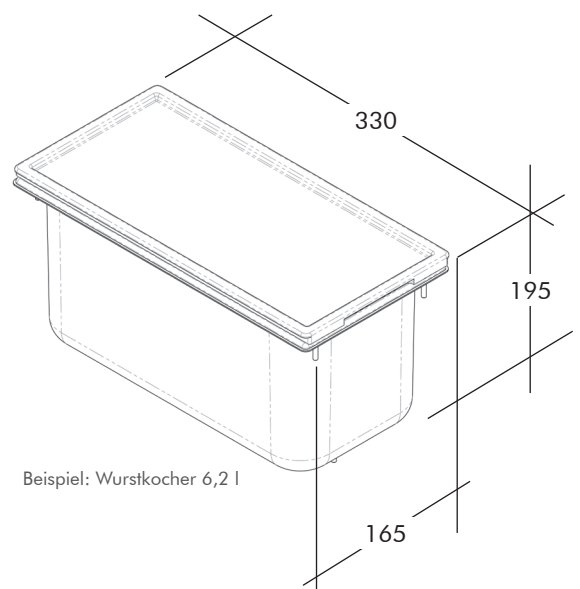

Wurstkocher

Aufbaugerät Wurstkocher FOWK

Das Außengehäuse dieses Wurstkochers besteht aus schlagfestem ABS-Kunststoff, der Innenbehälter aus Edelstahl.

Fassungsvermögen: ca. 7,5 l

Anschlusswerte: 24 V / 15 A / 350 W

Anschlusswerte: 24 V / 15 A / 350 W

24 V / 23 A / 525 W (8,5 l und 10 l)

Wurstkocher 5,0 l H x B x T: ca. 165 x 330 x 165 mm

Bestell-Nr.: 870 110

Wurstkocher 6,2 l H x B x T: ca. 195 x 330 x 165 mm

Bestell-Nr.: 870 111

Wurstkocher 7,5 l H x B x T: ca. 225 x 330 x 165 mm

Bestell-Nr.: 870 112

Wurstkocher 8,5 l H x B x T: ca. 225 x 530 x 165 mm

Bestell-Nr.: 870 116

Wurstkocher 10,0 l H x B x T: ca. 200 x 420 x 210 mm

Bestell-Nr.: 870 863